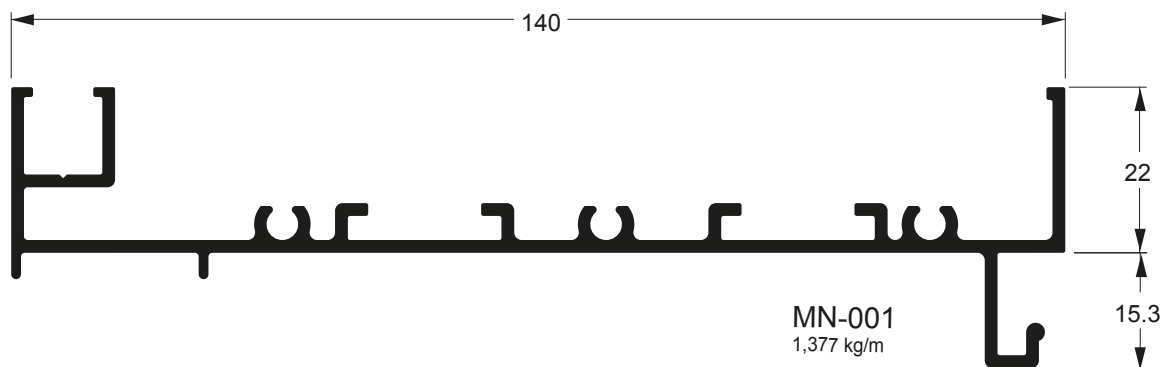

Linha 32 / 90°

MN-055
0,371 kg/m

www.alloyaluminio.com.br

Matriz Blumenau - SC

Rua Dr. Pedro Zimmermann, 173 / Bairro Salto Norte
Fone [47] 3037.0200 / vendas@alloyaluminio.com.br

Filial Chapecó - SC

Acesso Ernani Sander, sem número, Subtrecho 01 do Contorno Viário Oeste / Engenho Braun
Fone [49] 3329.4699 / vendas.chapeco@alloyaluminio.com.br