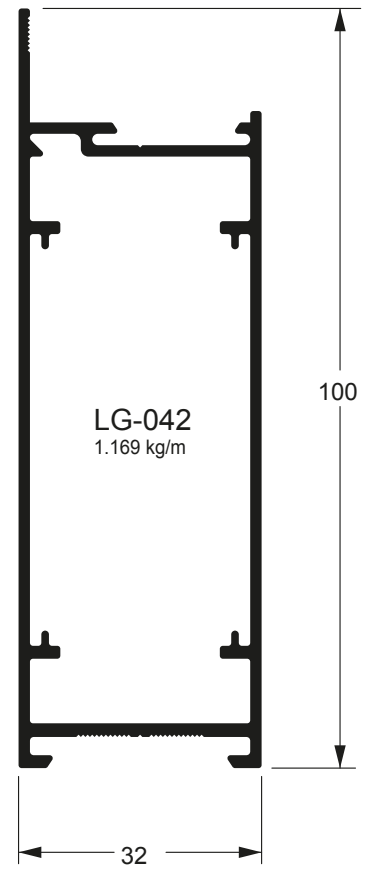

Linha 32/90°

www.alloyaluminio.com.br

Empresa	003
Produtos	004
Linha 32/90°	005

Atenção

Esta é uma tabela de referência para pesos e medidas dos materiais presentes neste impresso. A Alloybr reserva-se o direito de alterar pesos e medidas sem necessidade de aviso prévio. Consulte nossos vendedores ou departamento técnico. Em caso de diferenças entre os pesos e/ou medidas aqui presentes, serão válidas as informações atualizadas em nosso sistema.

Linha 32 / 90°

MN-055
0,371 kg/m

www.alloyaluminio.com.br

Matriz Blumenau - SC

Rua Dr. Pedro Zimmermann, 173 / Bairro Salto Norte
Fone [47] 3037.0200 / vendas@alloyaluminio.com.br

Filial Chapecó - SC

Acesso Ernani Sander, sem número, Subtrecho 01 do Contorno Viário Oeste / Engenho Braun
Fone [49] 3329.4699 / vendas.chapeco@alloyaluminio.com.br