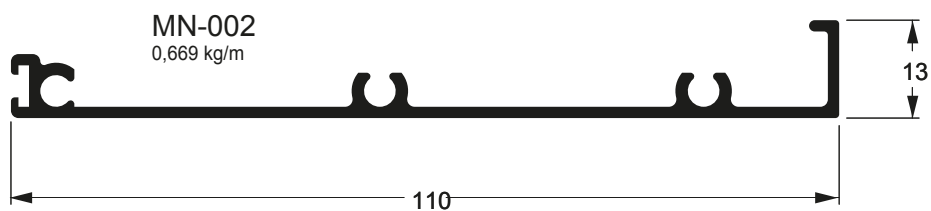

Linha 32 / 90°

MN-055
0,371 kg/m

www.alloyaluminio.com.br

Matriz Blumenau - SC

Rua Dr. Pedro Zimmermann, 173 / Bairro Salto Norte
Fone [47] 3037.0200 / vendas@alloyaluminio.com.br

Filial Chapecó - SC

Acesso Ernani Sander, sem número, Subtrecho 01 do Contorno Viário Oeste / Engenho Braun
Fone [49] 3329.4699 / vendas.chapeco@alloyaluminio.com.br