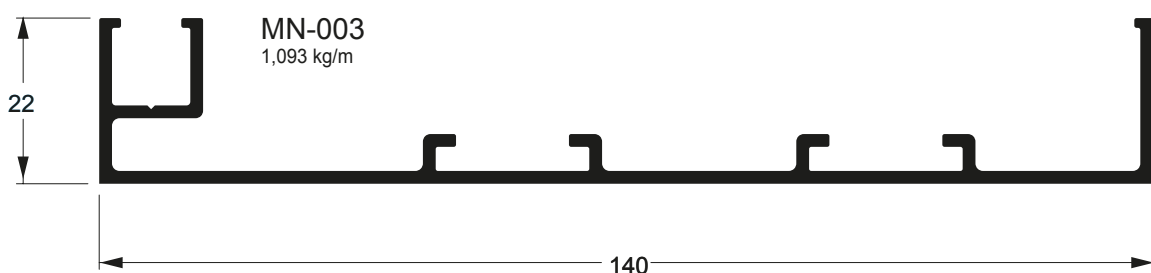

Linha 32 / 90°

MN-055
0,371 kg/m

www.alloyaluminio.com.br

Matriz Blumenau - SC

Rua Dr. Pedro Zimmermann, 173 / Bairro Salto Norte
Fone [47] 3037.0200 / vendas@alloyaluminio.com.br

Filial Chapecó - SC

Acesso Ernani Sander, sem número, Subtrecho 01 do Contorno Viário Oeste / Engenho Braun
Fone [49] 3329.4699 / vendas.chapeco@alloyaluminio.com.br