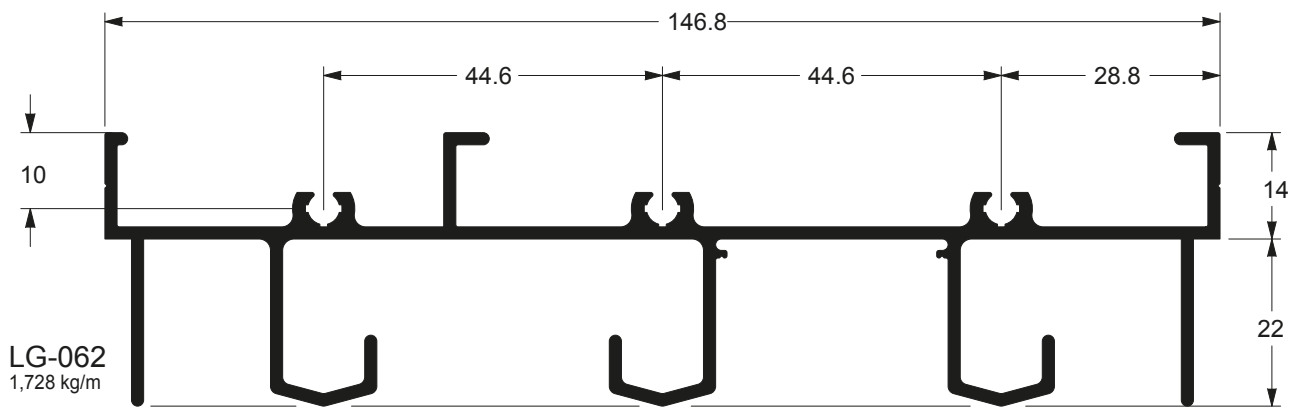

Linha 32 / 90°

MN-055
0,371 kg/m

www.alloyaluminio.com.br

Matriz Blumenau - SC

Rua Dr. Pedro Zimmermann, 173 / Bairro Salto Norte
Fone [47] 3037.0200 / vendas@alloyaluminio.com.br

Filial Chapecó - SC

Acesso Ernani Sander, sem número, Subtrecho 01 do Contorno Viário Oeste / Engenho Braun
Fone [49] 3329.4699 / vendas.chapeco@alloyaluminio.com.br