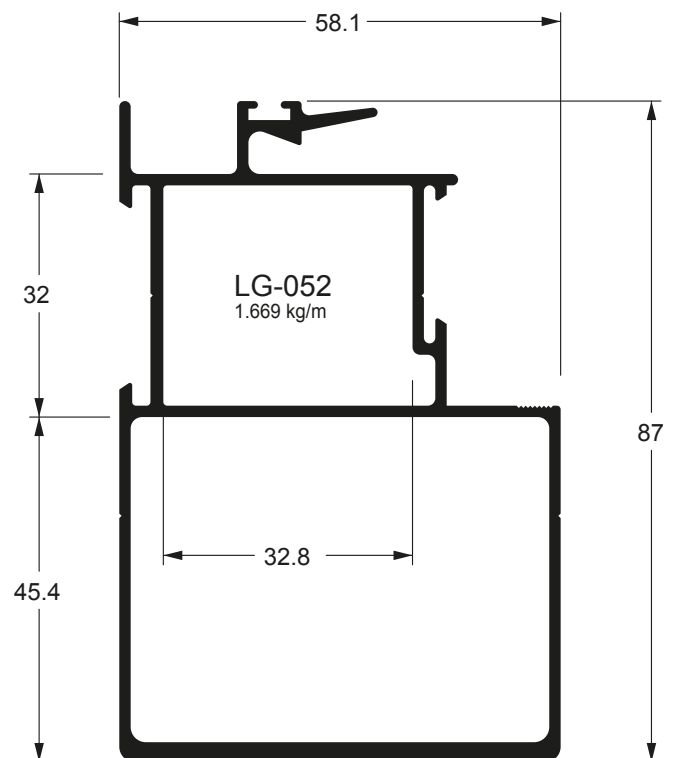

Linha 32 / 90°

MN-055
0,371 kg/m

www.alloyaluminio.com.br

Matriz Blumenau - SC

Rua Dr. Pedro Zimmermann, 173 / Bairro Salto Norte
Fone [47] 3037.0200 / vendas@alloyaluminio.com.br

Filial Chapecó - SC

Acesso Ernani Sander, sem número, Subtrecho 01 do Contorno Viário Oeste / Engenho Braun
Fone [49] 3329.4699 / vendas.chapeco@alloyaluminio.com.br