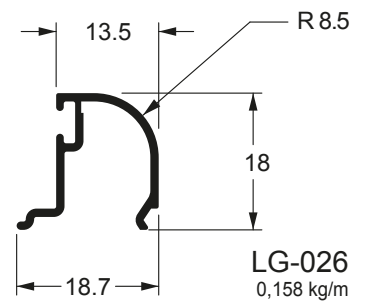

Linha 32 / 90°

MN-055
0,371 kg/m

www.alloyaluminio.com.br

Matriz Blumenau - SC

Rua Dr. Pedro Zimmermann, 173 / Bairro Salto Norte
Fone [47] 3037.0200 / vendas@alloyaluminio.com.br

Filial Chapecó - SC

Acesso Ernani Sander, sem número, Subtrecho 01 do Contorno Viário Oeste / Engenho Braun
Fone [49] 3329.4699 / vendas.chapeco@alloyaluminio.com.br