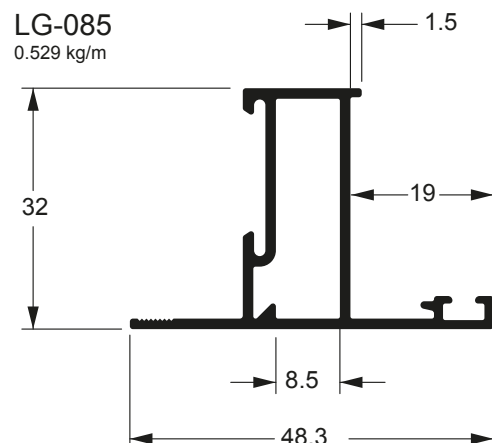

Linha 32 / 90°

MN-055
0,371 kg/m

www.alloyaluminio.com.br

Matriz Blumenau - SC

Rua Dr. Pedro Zimmermann, 173 / Bairro Salto Norte
Fone [47] 3037.0200 / vendas@alloyaluminio.com.br

Filial Chapecó - SC

Acesso Ernani Sander, sem número, Subtrecho 01 do Contorno Viário Oeste / Engenho Braun
Fone [49] 3329.4699 / vendas.chapeco@alloyaluminio.com.br