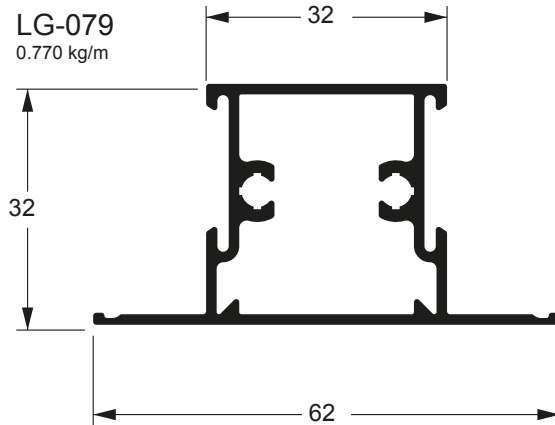

Linha 32 / 90°

MN-055
0,371 kg/m

www.alloyaluminio.com.br

Matriz Blumenau - SC

Rua Dr. Pedro Zimmermann, 173 / Bairro Salto Norte
Fone [47] 3037.0200 / vendas@alloyaluminio.com.br

Filial Chapecó - SC

Acesso Ernani Sander, sem número, Subtrecho 01 do Contorno Viário Oeste / Engenho Braun
Fone [49] 3329.4699 / vendas.chapeco@alloyaluminio.com.br