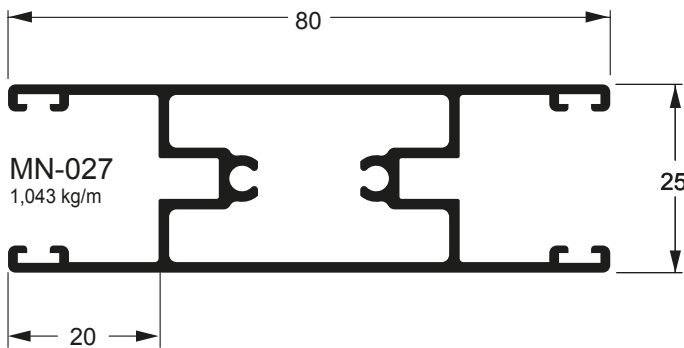

Linha 32 / 90°

MN-055
0,371 kg/m

www.alloyaluminio.com.br

Matriz Blumenau - SC

Rua Dr. Pedro Zimmermann, 173 / Bairro Salto Norte
Fone [47] 3037.0200 / vendas@alloyaluminio.com.br

Filial Chapecó - SC

Acesso Ernani Sander, sem número, Subtrecho 01 do Contorno Viário Oeste / Engenho Braun
Fone [49] 3329.4699 / vendas.chapeco@alloyaluminio.com.br