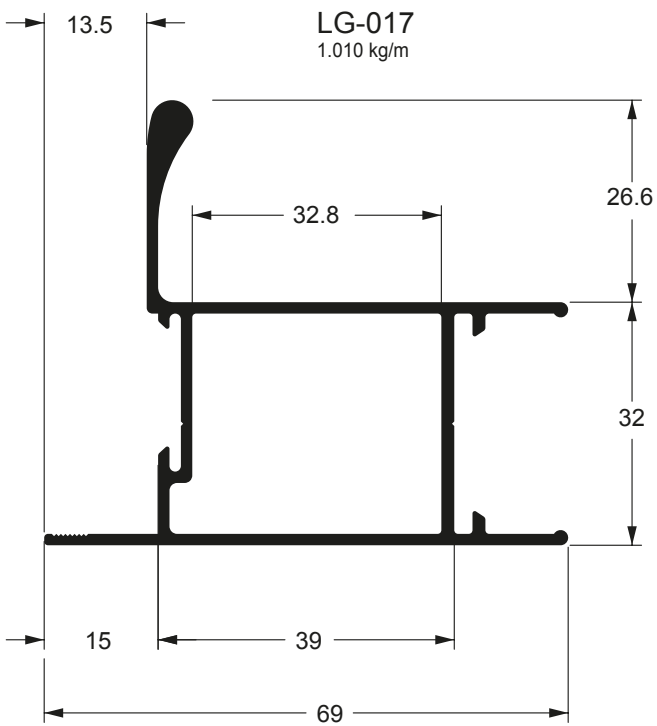

Linha 32 / 90°

MN-055
0,371 kg/m

www.alloyaluminio.com.br

Matriz Blumenau - SC

Rua Dr. Pedro Zimmermann, 173 / Bairro Salto Norte
Fone [47] 3037.0200 / vendas@alloyaluminio.com.br

Filial Chapecó - SC

Acesso Ernani Sander, sem número, Subtrecho 01 do Contorno Viário Oeste / Engenho Braun
Fone [49] 3329.4699 / vendas.chapeco@alloyaluminio.com.br