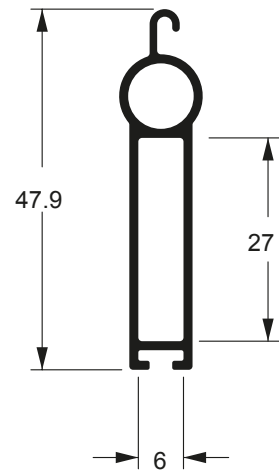

Linha 32 / 90°

MN-055
0,371 kg/m

www.alloyaluminio.com.br

Matriz Blumenau - SC

Rua Dr. Pedro Zimmermann, 173 / Bairro Salto Norte
Fone [47] 3037.0200 / vendas@alloyaluminio.com.br

Filial Chapecó - SC

Acesso Ernani Sander, sem número, Subtrecho 01 do Contorno Viário Oeste / Engenho Braun
Fone [49] 3329.4699 / vendas.chapeco@alloyaluminio.com.br