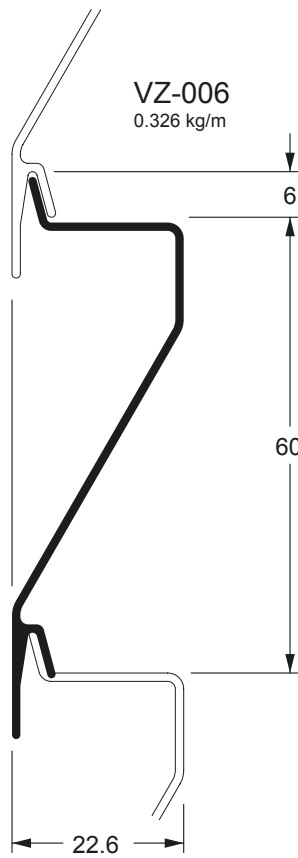

Linha 32/90°

www.alloyaluminio.com.br

Empresa	003
Produtos	004
Linha 32/90°	005

Atenção

Esta é uma tabela de referência para pesos e medidas dos materiais presentes neste impresso. A Alloybr reserva-se o direito de alterar pesos e medidas sem necessidade de aviso prévio. Consulte nossos vendedores ou departamento técnico. Em caso de diferenças entre os pesos e/ou medidas aqui presentes, serão válidas as informações atualizadas em nosso sistema.

Linha 32 / 90°

MN-055
0,371 kg/m

www.alloyaluminio.com.br

Matriz Blumenau - SC

Rua Dr. Pedro Zimmermann, 173 / Bairro Salto Norte
Fone [47] 3037.0200 / vendas@alloyaluminio.com.br

Filial Chapecó - SC

Acesso Ernani Sander, sem número, Subtrecho 01 do Contorno Viário Oeste / Engenho Braun
Fone [49] 3329.4699 / vendas.chapeco@alloyaluminio.com.br