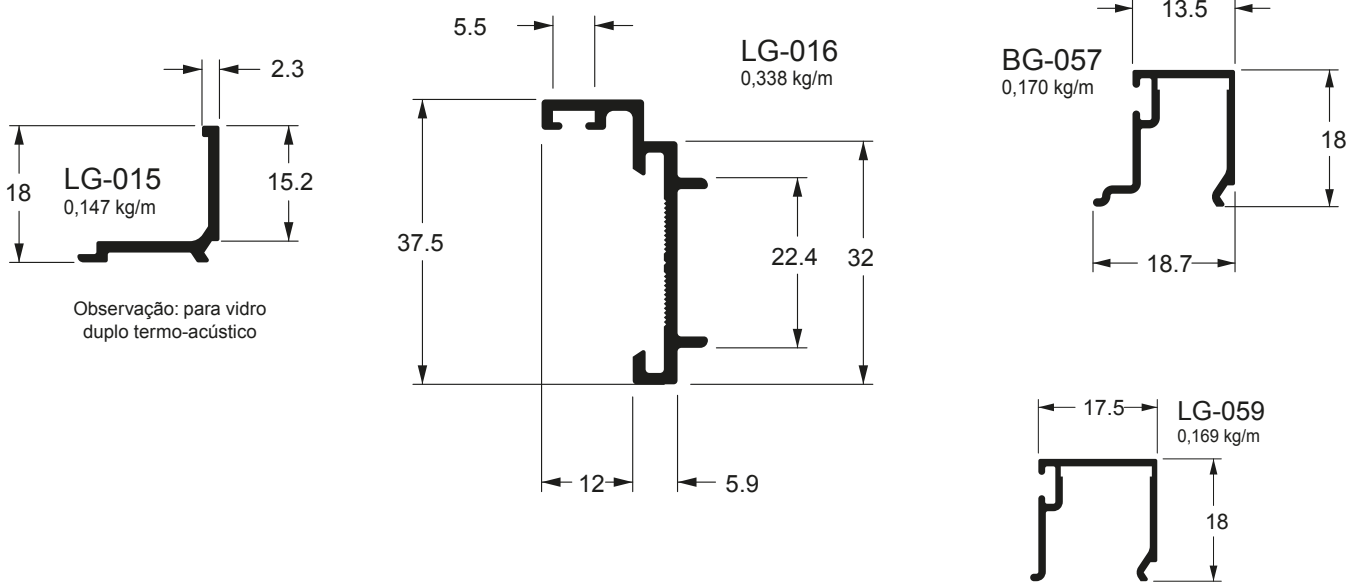

Linha 32 / 90°

MN-055
0,371 kg/m

www.alloyaluminio.com.br

Matriz Blumenau - SC

Rua Dr. Pedro Zimmermann, 173 / Bairro Salto Norte
Fone [47] 3037.0200 / vendas@alloyaluminio.com.br

Filial Chapecó - SC

Acesso Ernani Sander, sem número, Subtrecho 01 do Contorno Viário Oeste / Engenho Braun
Fone [49] 3329.4699 / vendas.chapeco@alloyaluminio.com.br