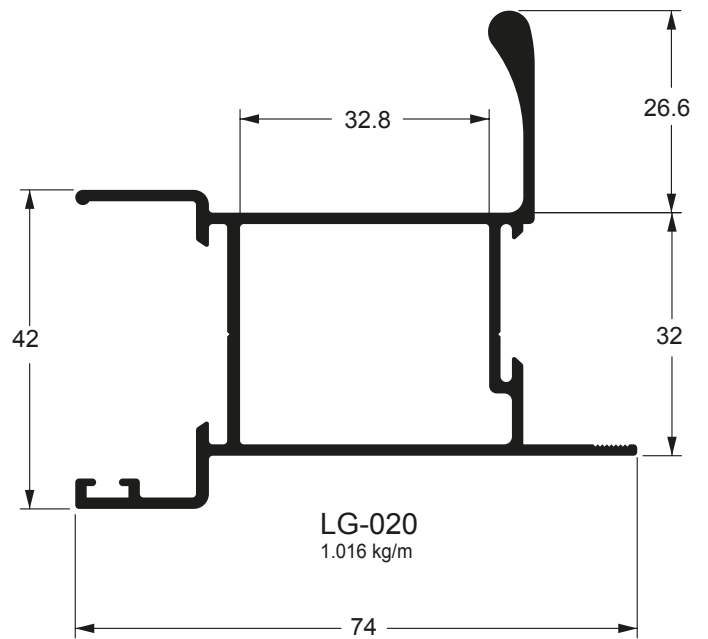

Linha 32/90°

www.alloyaluminio.com.br

Empresa	003
Produtos	004
Linha 32/90°	005

Atenção

Esta é uma tabela de referência para pesos e medidas dos materiais presentes neste impresso. A Alloybr reserva-se o direito de alterar pesos e medidas sem necessidade de aviso prévio. Consulte nossos vendedores ou departamento técnico. Em caso de diferenças entre os pesos e/ou medidas aqui presentes, serão válidas as informações atualizadas em nosso sistema.

Linha 32 / 90°

MN-055
0,371 kg/m

www.alloyaluminio.com.br

Matriz Blumenau - SC

Rua Dr. Pedro Zimmermann, 173 / Bairro Salto Norte
Fone [47] 3037.0200 / vendas@alloyaluminio.com.br

Filial Chapecó - SC

Acesso Ernani Sander, sem número, Subtrecho 01 do Contorno Viário Oeste / Engenho Braun
Fone [49] 3329.4699 / vendas.chapeco@alloyaluminio.com.br