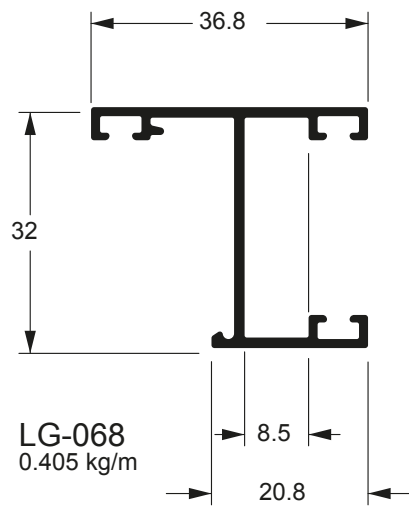

Linha 32 / 90°

MN-055
0,371 kg/m

www.alloyaluminio.com.br

Matriz Blumenau - SC

Rua Dr. Pedro Zimmermann, 173 / Bairro Salto Norte
Fone [47] 3037.0200 / vendas@alloyaluminio.com.br

Filial Chapecó - SC

Acesso Ernani Sander, sem número, Subtrecho 01 do Contorno Viário Oeste / Engenho Braun
Fone [49] 3329.4699 / vendas.chapeco@alloyaluminio.com.br