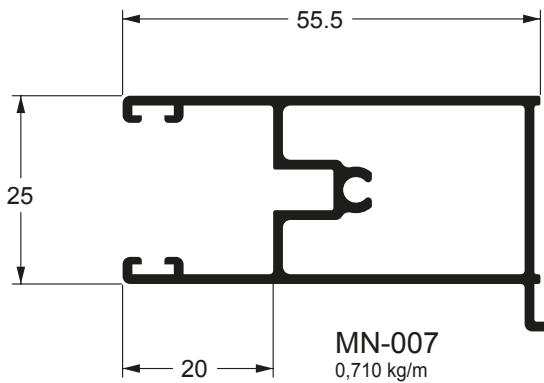

Linha 32 / 90°

MN-055
0,371 kg/m

www.alloyaluminio.com.br

Matriz Blumenau - SC

Rua Dr. Pedro Zimmermann, 173 / Bairro Salto Norte
Fone [47] 3037.0200 / vendas@alloyaluminio.com.br

Filial Chapecó - SC

Acesso Ernani Sander, sem número, Subtrecho 01 do Contorno Viário Oeste / Engenho Braun
Fone [49] 3329.4699 / vendas.chapeco@alloyaluminio.com.br