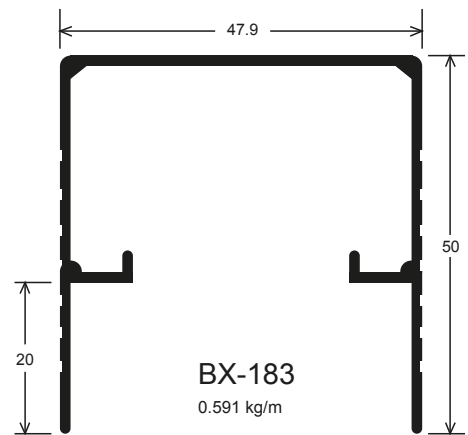

Linha Box

BX-106
0.267 kg/m

BX-153
0.216 kg/m

BX-158L
0.166 kg/m

BX-159
0.268 kg/m

BX-174
0.216 kg/m

BX-183
0.591 kg/m

www.alloyaluminio.com.br